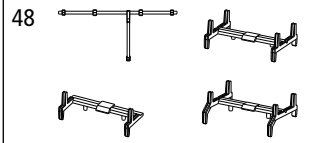

Lorsque vous commandez des pièces de rechange, veuillez indiquer le numéro de la pièce.
Attention: ce modèle n'est disponible qu'avec les pièces détachées listées ci-dessous!

12

23

47

48

49

50

121

56030

56046

56052

56061

Draaistelwagen met open top

Schiebepplanenwagen mit geöffneter Plane

Sliding Tarp Car, open

Wagon bâché à bogies, ouvert